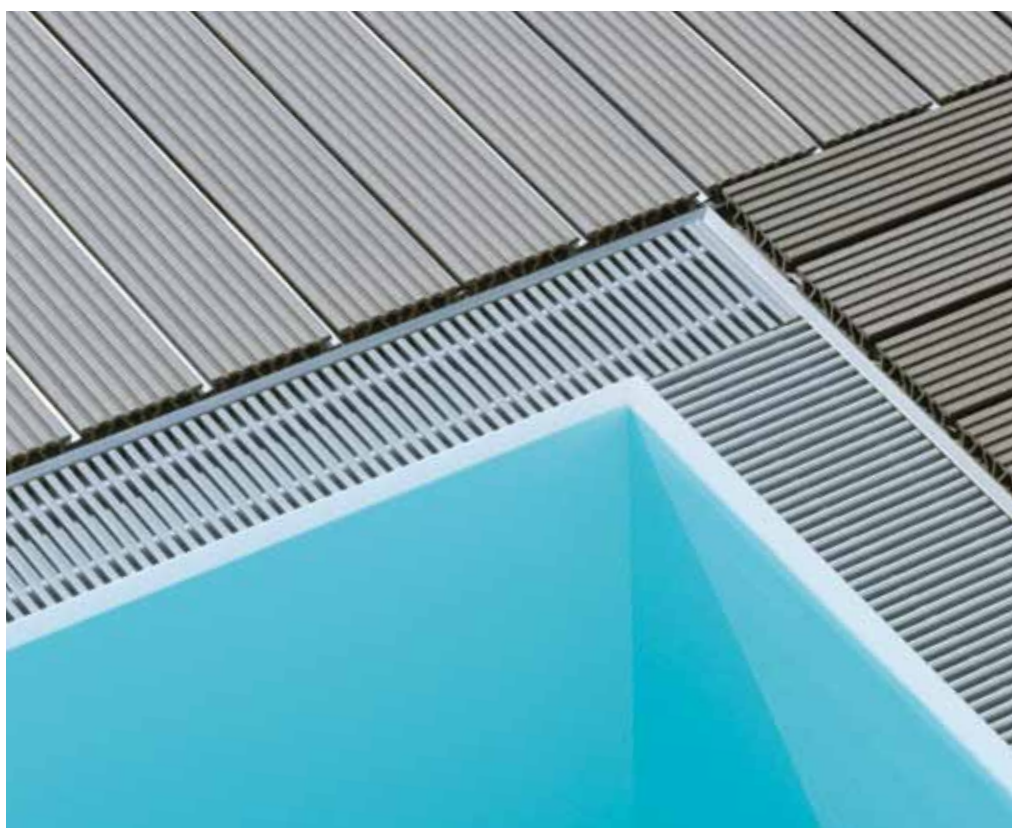

RELAZZO

DESIGN I EMOCJE

Jako że jesteście naszym najważniejszym projektantem - Wasze wymagania były założeniem przy tworzeniu jakości technicznej i designu desek RELAZZO.

Dzięki atrakcyjnej palecie kolorów, wolnej od odprysków, przyjemnej także dla bosych stóp, gładkiej i jednocześnie nieśliskiej powierzchni - RELAZZO jest najwyższej jakości rozwiązaniem systemowym zapewniającym długotrwałą radość z użytkowania tarasu.

Dla zachowania radości z użytkowania - firma REHAU opracowała materiał, który pozwala nawet przy długoterminowej ekspozycji słonecznej na utrzymanie koloru. Nawet po latach intensywnego użytkowania taras RELAZZO pozostaje wolny od drzazg.

Relazzo zawiera co najmniej 50% rodzimego drewna, dzięki czemu pozostaje w nim jego naturalne ciepło.

Doskonała jakość: wybitne cechy produktu RELAZZO zostały potwierdzone przez niezależne instytucje zewnętrzne.